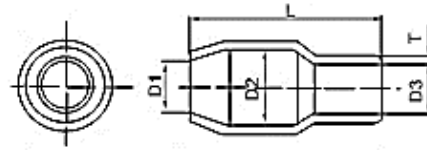

END CAPS

Material : PVC

Colour : Brown, Black, Grey, Blue, Red, Yellow, Green and White

Item	Part No.	D1 (mm)	D2 (mm)	D3 (mm)	L (mm)	T (mm)	Pcs/Pkt
1	V 2	3.3	4.5	3.7	14	0.7	100
2	V 3.5	4.2	5.7	4.1	17	0.8	100
3	V 5.5	4.8	5.7	5.2	17	0.8	100
4	V 8	6.2	7.2	6.2	19	1.0	100
5	V 14	7.5	10	8	25±2.4	1.1±0.2	100
6	V 22	10.5	12	9.5	30	1.2	100
7	V 38	12.5	14	11.8	34	1.5	100
8	V 60	15	16.8	13.5	39	1.5	100
9	V 80	17	19	16	47±3.0	1.6±0.4	50
10	V 100	19	22	18	54	1.7	50
11	V 125	21	24	20	57	1.8	50
12	V 150	23	24.5	22	65	2.0	50
13	V 200	27	32	24	65	2.0	25
14	V 250	29	38	26.5	77	2.5±0.6	25
15	V300	29	38	29	77±4.0	2.5	25
16	V400	39	44	37	86	2.5	20
17	V500	40	45	39.5	86	2.5	20
18	V630	47	52	45	92	2.5	20